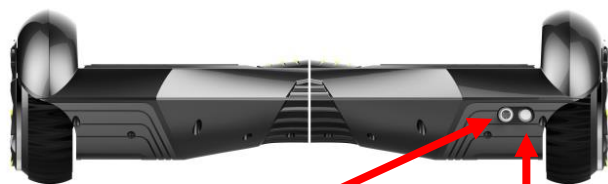

Presa di carica
Accensione e spegnimento