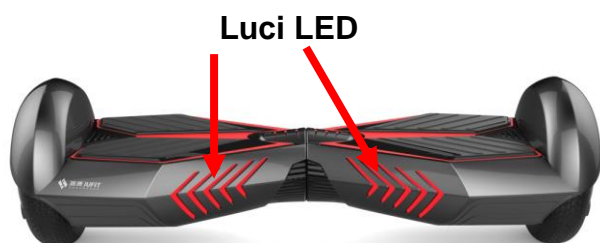

### Contenuto dell'imballo

- Smart Wheel Z9 AIR
- Caricatore
- Telecomando
- Istruzioni in inglese / italiano

### Caratteristiche tecniche :

<b>Peso</b>	13,5kg
<b>Portata minima</b>	20 kg
<b>Portata massima</b>	100 kg
<b>Velocità massima</b>	15 km/h
<b>misure</b>	660 x 270 x 260mm
<b>Diametro ruota</b>	250 mm
<b>Tempo di ricarica</b>	120 -180 min.
<b>Batterie</b>	36V 4.4AH
<b>Autonomia</b>	15 – 20 km*

\* Variabile in base al peso trasportato e alla temperatura esterna

Stato di carica della batteria

Presa di carica  
Accensione e spegnimento

Indietro

Stop

avanti

### **Muoversi con Smart Wheel Z9AIR**

1. Accendere lo Smart Wheel Z9AIR premendo il pulsante Power.
2. Appoggiare un piede su Smart Wheel Z9AIR (la luce LED si accende).
3. Appoggiare il secondo piede su Smart Wheel Z9AIR (la luce LED dell'altro lato si accende).
4. Controllare l'equilibrio e rilassarsi, cosicchè lo Smart Wheel Z9AIR possa rimanere in posizione stabile.
5. Spostando il peso lentamente in avanti, lo Smart Wheel Z9AIR inizierà a muoversi in avanti.
6. Spostando il peso lentamente indietro, lo Smart Wheel Z9AIR inizierà a muoversi indietro.
7. Per girare a sinistra portare il piede destro in avanti.
8. Per girare a destra portare il piede sinistro in avanti.
9. Per fermare lo Smart Wheel Z9AIR e scendere, appoggiare lentamente un piede a terra posteriormente e solo successivamente scendere a terra con il secondo piede.
10. Power Wheel si spegne automaticamente.